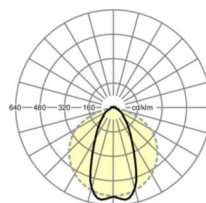

CARACTÉRISTIQUES

Numéro de commande	18324506600
Numéro EAN	4020863336111
Tarif des douanes	94051190
Marque de certification	IP 20, Classe d'isolation I, F, HACCP DIN10500/Food/IFS-pertinence liée à l'application/BRC, Intérieur, CE
Degré de résistance aux chocs IK	IK03 (10°C bis 40°C)
Température ambiante	ta 10°C à 40°C
Propriétés particulières	Prêt pour l'IdO
Durée de la garantie	5 Années
Programmes d'aide de l'État	BEG - subvention fédérale pour les bâtiments performants (valable uniquement pour l'Allemagne)

ÉLECTROTECHNIQUE

Ballast	Pilote électronique DALI2 (1 pièce)
Puissance du système	42W
Tension secteur	230V/50Hz
Disjoncteur (courant de appel)	13 unités/B10, 21 unités/B16, 21 unités/C10, 35 unités/C16
Classe de efficacité énergétique/Source de lumière	B

ÉCLAIRAGISME

Équipement	LED, Rendu des couleurs/Température de couleur CRI ≥ 80 / 4000K
Tolérance de localisation chromatique (MacAdam)	3SDCM
Groupe de risque photobiologique (Luminaire)	RG1
Flux lumineux nominal	7539lm
Longévité des sources LED	50000h L80/B10 (Tq 40°C)
Efficacité lumineuse du luminaire	181lm/W
Angle de rayonnement	60° (C0) / 120° (C90)
UGR trans./long.	19.8 / 28.7

LIEN PROFOND

<https://www.regiolux.de/fr/article/18324506600>